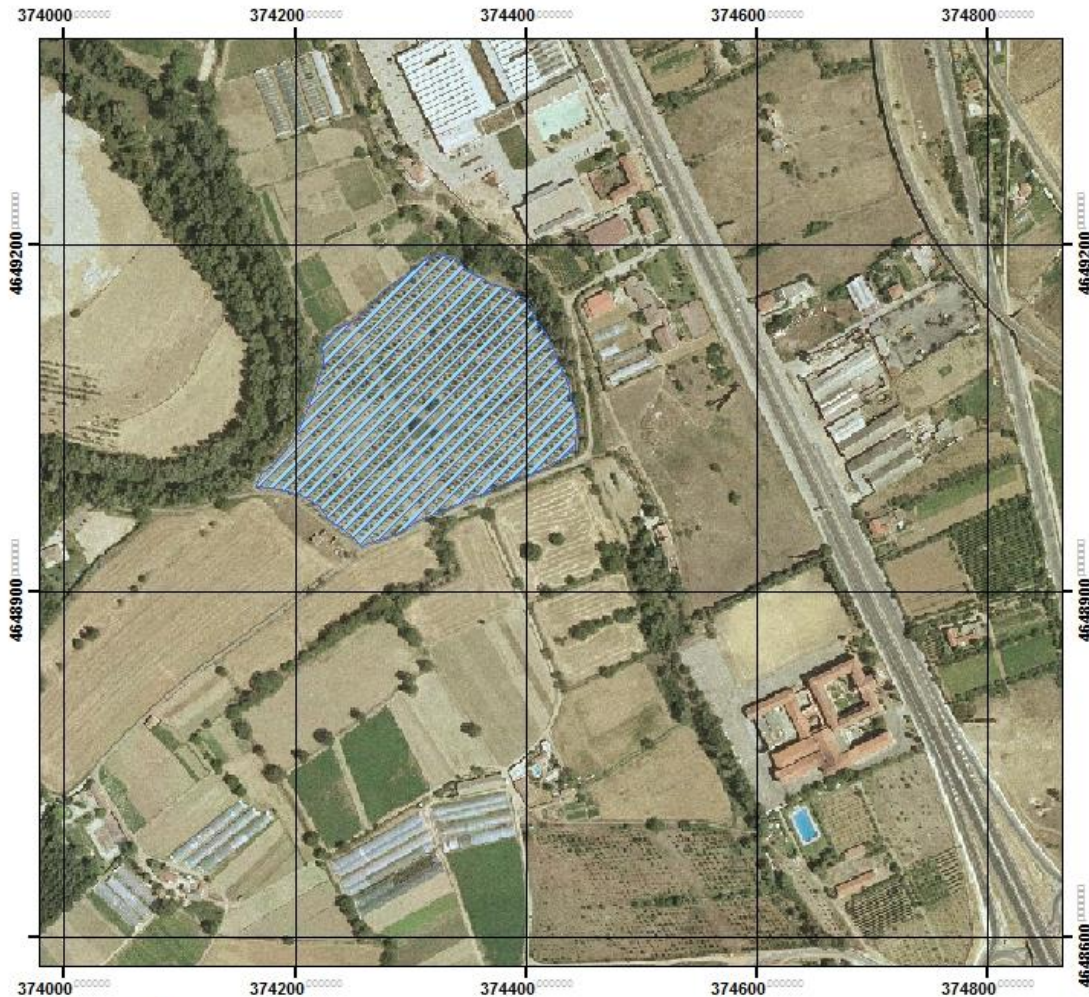

# Mapa Chopera

## Leyenda "Chopera el cura"

 Populus x euroamericana

Area : 4.0 Ha

Altura Promedio: 20 m

Area basal promedio: 0.40 m<sup>2</sup>

Area Basal por hectarea aprox: 30 m<sup>2</sup>/ Ha

1:5.000